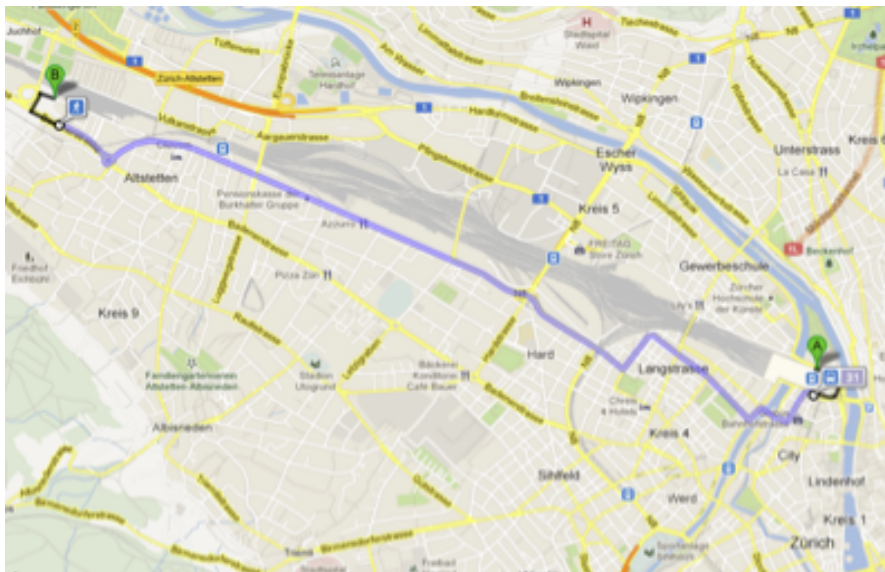

Wegbeschreibung zur Stiftung Vivamos Mejor an die Hermetschloostrasse 70, 4.01

Direkte Anreise vom Zürcher Hauptbahnhof

Vom Zürcher Hauptbahnhof aus können Sie sich ganz bequem in den 31er Bus in Richtung Schlieren setzen und fast bis vor unsere Haustüre fahren. An der Station Micafil steigen Sie aus, gehen ein Stück weiter in Fahrtrichtung und biegen nach der Cooptankstelle nach rechts auf einen Parkplatz ab. Den überqueren Sie, bis Sie die, zur Buslinie parallele, Hermetschloostrasse erreichen. Nun ist es das Gebäude Ihnen gegenüber, Hermetschloostrasse Nr. 70. Sie finden uns im 4ten Stock.

Anreise mit der S-Bahn über den Bahnhof Altstetten

Falls Sie mit der S-Bahn kommen, können Sie am Bahnhof Altstetten aussteigen und ebenfalls den 31er Bus in Richtung Schlieren nehmen. Nur drei Stationen weiter, bei Micafil, steigen Sie aus und gehen ein Stückchen weiter in Richtung Schlieren. Nach der Cooptankstelle biegen Sie nach rechts ab, überqueren den Parkplatz und die Hermetschloostrasse und schon stehen Sie vor unserer Türe, der Nummer 70. Sie finden uns im 4ten Stock.